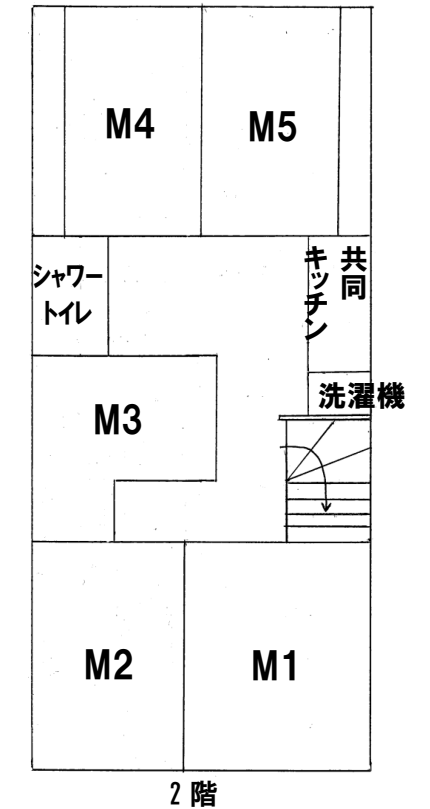

本館 うみかぜ第1寮 Umikaze 1st dormitory

料金表		共益費など¥5,500 自室電気代メーターによる実費
201 202 301 302 401	¥18,000	
203 204 205 206 302 304 305 306 402 403 404 405	¥17,000	

2号館 うみかぜ第2寮 Umikaze 2nd dormitory

料金表		共益費など¥5,500 自室電気代メーターによる実費
A G K	¥18,000	
H I J	¥17,000	
C D E F	¥25,000	
B	¥34,500	

3号館 うみかぜ第3寮 Umikaze 3rd dormitory

料金表		共益費など¥5,500 自室電気代メーターによる実費
① ④ ⑥ ⑦ ⑧ ⑨	¥18,000	
② ③ ⑤	¥17,000	
⑩	¥34,500	
⑪ ⑫ ⑬	¥17,000	
⑭	¥18,000	
相部屋 (一人)	¥20,000	
相部屋 (二人以上)	¥10,000	

2号館 別棟 白井寮 Shirai dormitory

料金表		共益費など¥5,500 自室電気代メーターによる実費
S1 S2 S3	¥17,000	
S4 S5 S6	¥18,000	

3号館 別棟 向井寮 Mukai dormitory

料金表		共益費など¥5,500 自室電気代メーターによる実費
M1	¥20,000	
M2 M3	¥19,000	
M4 M5	¥18,000	

<短期コース宿泊料金/一人 Fee of one night/ a person>

	¥1,000/night	¥1,200/night	¥1,500/night	¥2,000/night
部屋名 Name of rooms		1号館 1st dorm …全室 all rooms (2~4Floor)	2号館 2nd dorm …C、D、E、F 号室	2号館 2nd dorm…B号室 3号館 3rd(Female) dorm …10号室
相部屋 Shared room		2号館 2nd dorm …A、G、K、H、I、J号室	3号館 3rd(Female) dorm …10号室を隣く全室 all rooms beside room No.10	