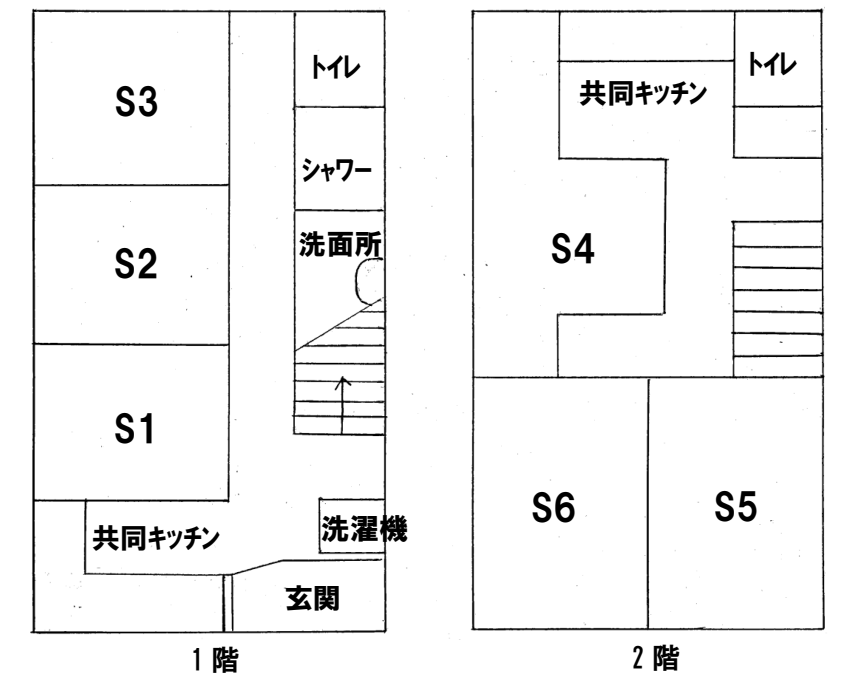

2号館 別棟 白井寮 Shirai dormitory

料金表		共益費など¥5,500 自室電気代メーターによる実費
S1 S2 S3	¥17,000	
S4 S5 S6	¥18,000	

3号館 別棟 向井寮 Mukai dormitory

料金表		共益費など¥5,500 自室電気代メーターによる実費
M1	¥20,000	
M2 M3	¥19,000	
M4 M5	¥18,000