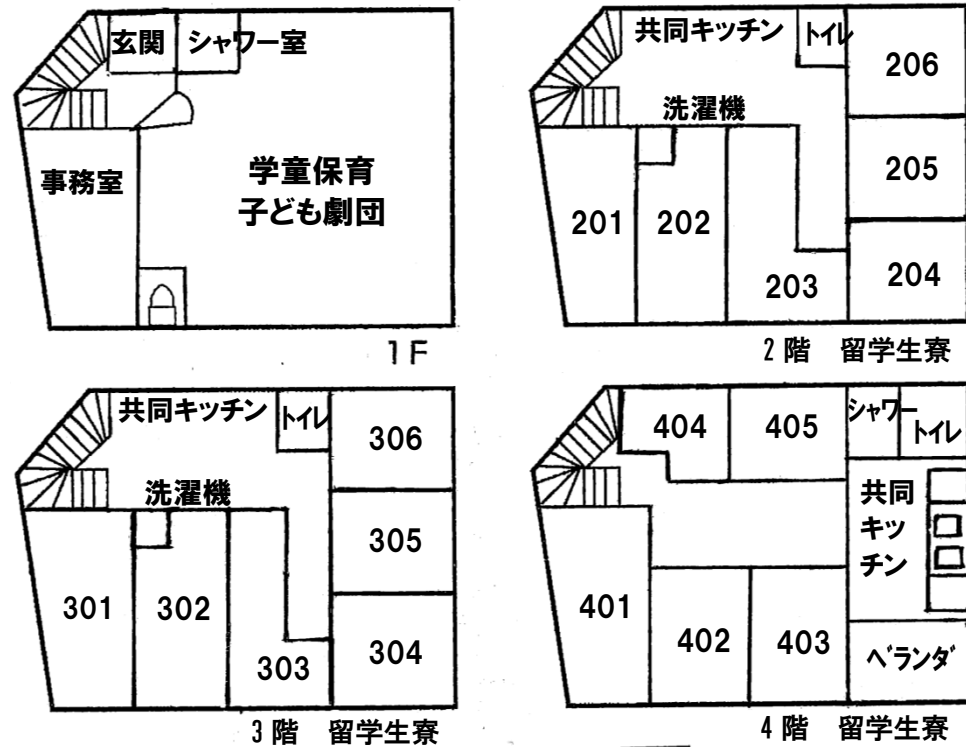

本館 うみかぜ第1寮 Umikaze 1st dormitory

料金表		共益費など¥5,500 自室電気代メーターによる実費
201 202 301 302 401	¥18,000	
203 204 205 206 302 304 305 306 402 403 404 405	¥17,000	

2号館 うみかぜ第2寮 Umikaze 2nd dormitory

料金表		共益費など¥5,500 自室電気代メーターによる実費
A G K	¥18,000	
H I J	¥17,000	
C D E F	¥25,000	
B	¥34,500	

3号館 うみかぜ第3寮 Umikaze 3rd dormitory

料金表		共益費など¥5,500 自室電気代メーターによる実費
① ④ ⑥ ⑦ ⑧ ⑨	¥18,000	
② ③ ⑤	¥17,000	
⑩	¥34,500	
⑪ ⑫ ⑬	¥17,000	
⑭	¥18,000	
相部屋 (一人)	¥20,000	
相部屋 (二人以上)	¥10,000	

2号館 別棟 白井寮 Shirai dormitory