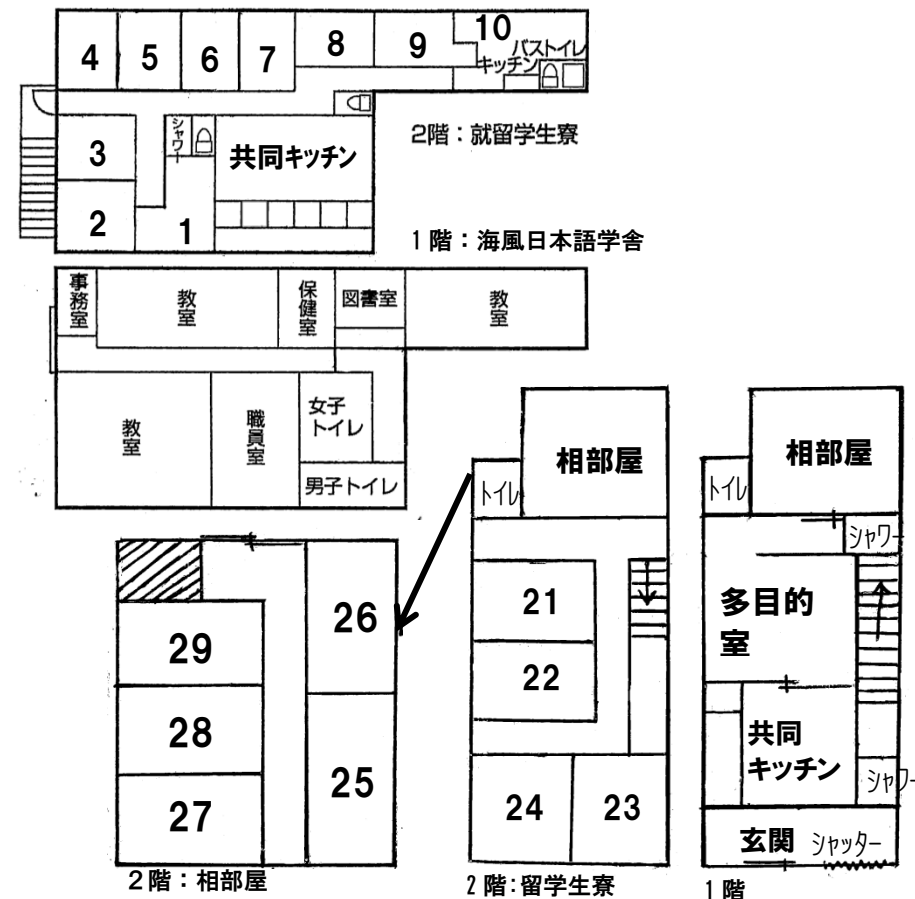

本館 うみかぜ第1寮 Umikaze 1st dormitory

料金表		共益費など¥5,500 自室電気代メーターによる実費
201 202 301 302 401	¥18,000	
203 204 205 206 302 304 305 306 402 403 404 405	¥17,000	

2号館 うみかぜ第2寮 Umikaze 2nd dormitory

料金表		共益費など¥5,500 自室電気代メーターによる実費
A G K	¥18,000	
H I J	¥17,000	
C D E F	¥25,000	
B	¥34,500	

3号館 うみかぜ第3寮 Umikaze 3rd dormitory

料金表		共益費など¥5,500 自室電気代メーターによる実費
① ④ ⑥ ⑦ ⑧ ⑨	¥18,000	
② ③ ⑤	¥17,000	
⑩	¥34,500	
⑪ ⑫ ⑬	¥17,000	
⑭	¥18,000	
相部屋 (一人)	¥20,000	
相部屋 (二人以上)	¥10,000	

2号館 別棟 白井寮 Shirai dormitory

	¥1,000/night	¥1,200/night	¥1,500/night	¥2,000/night
部屋名 Name of rooms		1号館 1st dorm …全室 all rooms (2~4Floor)	2号館 2nd dorm …C、D、E、F 号室	2号館 2nd dorm…B号室 3号館 3rd(Female) dorm …10号室
相部屋 Shared room		2号館 2nd dorm …A、G、K、H、I、J号室	3号館 3rd(Female) dorm …10号室を隣く全室 all rooms beside room No.10	