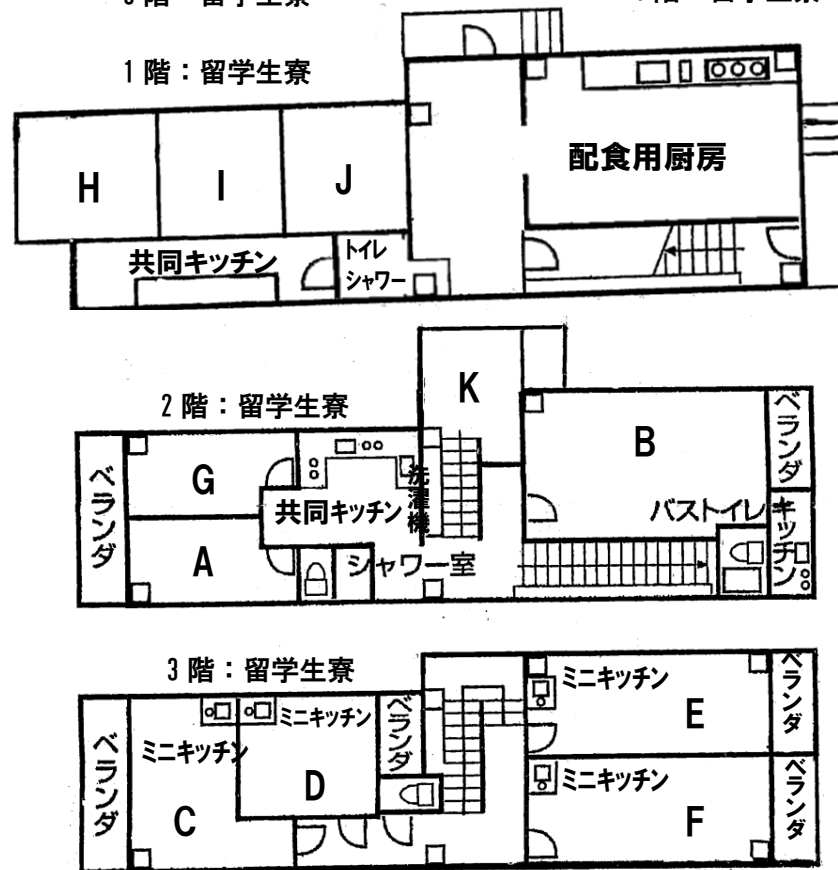

本館 うみかぜ第1寮 Umikaze 1st dormitory

料金表		共益費など¥5,500 自室電気代メーターによる実費
201 202 301 302 401	¥18,000	
203 204 205 206 302 304 305 306 402 403 404 405	¥17,000	

2号館 うみかぜ第2寮 Umikaze 2nd dormitory

料金表		共益費など¥5,500 自室電気代メーターによる実費
A G K	¥18,000	
H I J	¥17,000	
C D E F	¥25,000	
B	¥34,500	

3号館 うみかぜ第3寮 Umikaze 3rd dormitory

料金表		共益費など¥5,500 自室電気代メーターによる実費
① ④ ⑥ ⑦ ⑧ ⑨	¥18,000	
② ③ ⑤	¥17,000	
⑩	¥34,500	
⑪ ⑫ ⑬	¥17,000	
⑭	¥18,000	
相部屋 (一人)	¥20,000	
相部屋 (二人以上)	¥10,000	

2号館 別棟 白井寮 Shirai dormitory

料金表		共益費など¥5,500 自室電気代メーターによる実費
S1 S2 S3	¥17,000	
S4 S5 S6	¥18,000	

3号館 別棟 向井寮 Mukai dormitory

料金表		共益費など¥5,500 自室電気代メーターによる実費
M1	¥20,000	
M2 M3	¥19,000	
M4 M5	¥18,000	

<短期コース宿泊料金/一人 Fee of one night/ a person>

	¥1,000/night	¥1,200/night	¥1,500/night	¥2,000/night
部屋名 Name of rooms		1号館 1st dorm …全室 all rooms (2~4Floor)	2号館 2nd dorm …C、D、E、F 号室	2号館 2nd dorm…B号室 3号館 3rd(Female) dorm …10号室
相部屋 Shared room		2号館 2nd dorm …A、G、K、H、I、J号室	3号館 3rd(Female) dorm …10号室を隣く全室 all rooms beside room No.10	